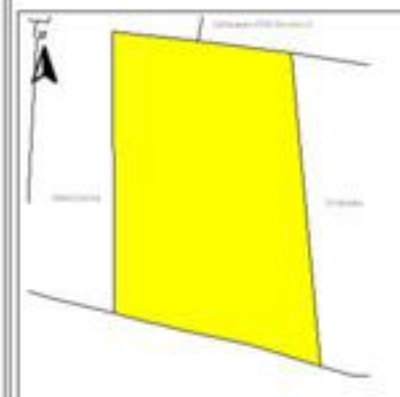

EVALUA DF
Consejo de Evaluación del
Desarrollo Social del
Distrito Federal

ÍNDICE DE DESARROLLO SOCIAL

Delegación: Coyoacán
Colonia: Haciendas Coyoacán
Grado de desarrollo: Alto

Grado de Desarrollo Social

-  Muy bajo
-  Bajo
-  Medio
-  Alto
-  Sin dato

0.03 0 0.03 0.06 Kilómetros

Fuente: Elaboración propia con datos de Seduvi e INEGI